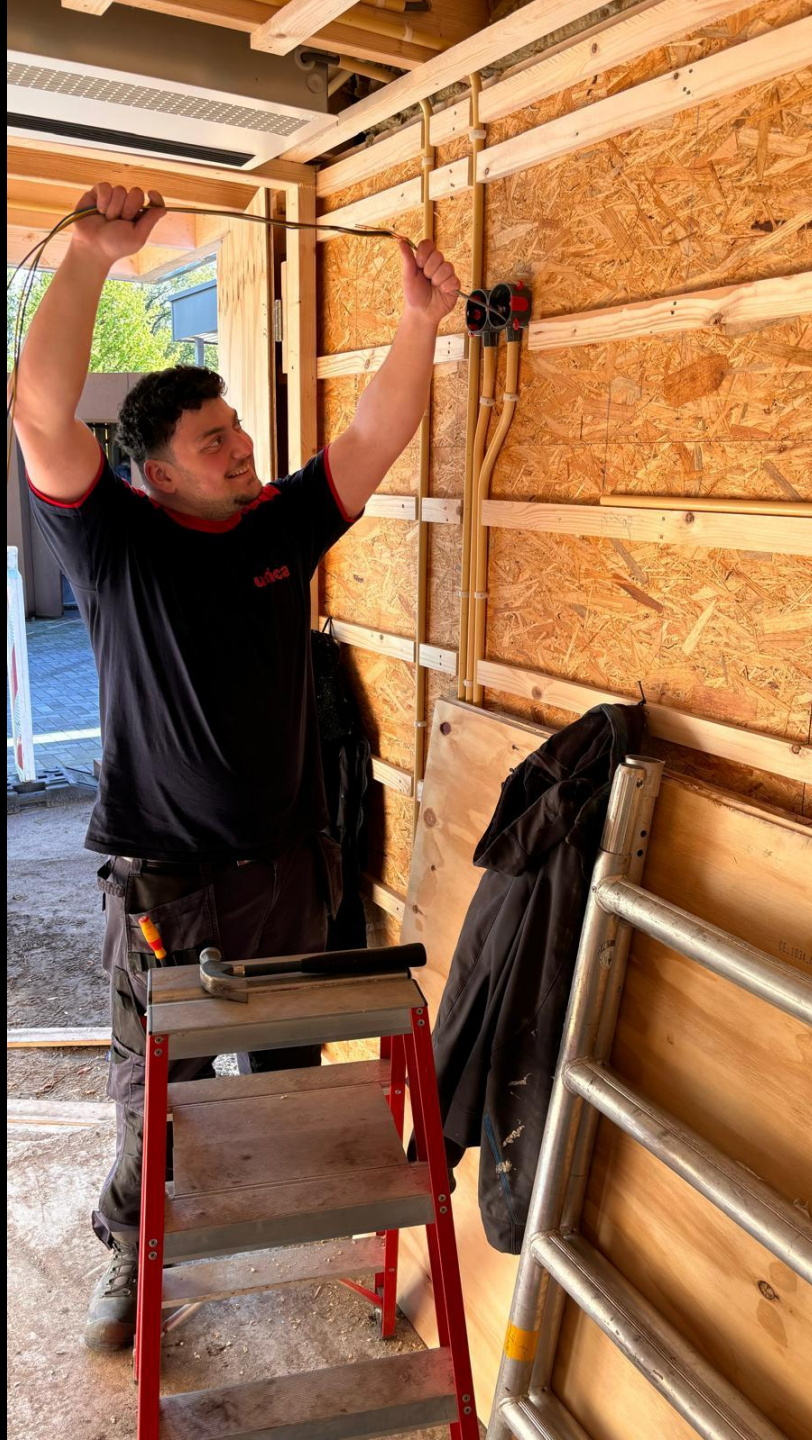

Nieuwsbrief (3) nieuwbouw
aula/koffiekamer
Crematorium  Kranenburg

De binnenmuren worden opgetrokken van toilet en garderobe.

Toiletruimte tevens geschikt voor mindervaliden.

Bekabeling voor TV-scherf.

Montage van de luchtkanalen.

De wanden worden zijn van brandwerend gips. Het schuine deel wordt een glazen dak.

Ja hoor, netjes waterpas gesteld!

Vorbereiding voor de deels zinken buitengevel.

De luchtbehandelingskast op het dak met airco en warmtepomp.

Een indruk van de ontstane ruimte. Het schuine deel wordt een glazen dak.

De dekcementvloer wordt gelegd.

Dit was onze derde nieuwsbrief.

De bouwwerkzaamheden liggen nog helemaal op schema. In de volgende nieuwsbrief ziet u de verdere afwerking.